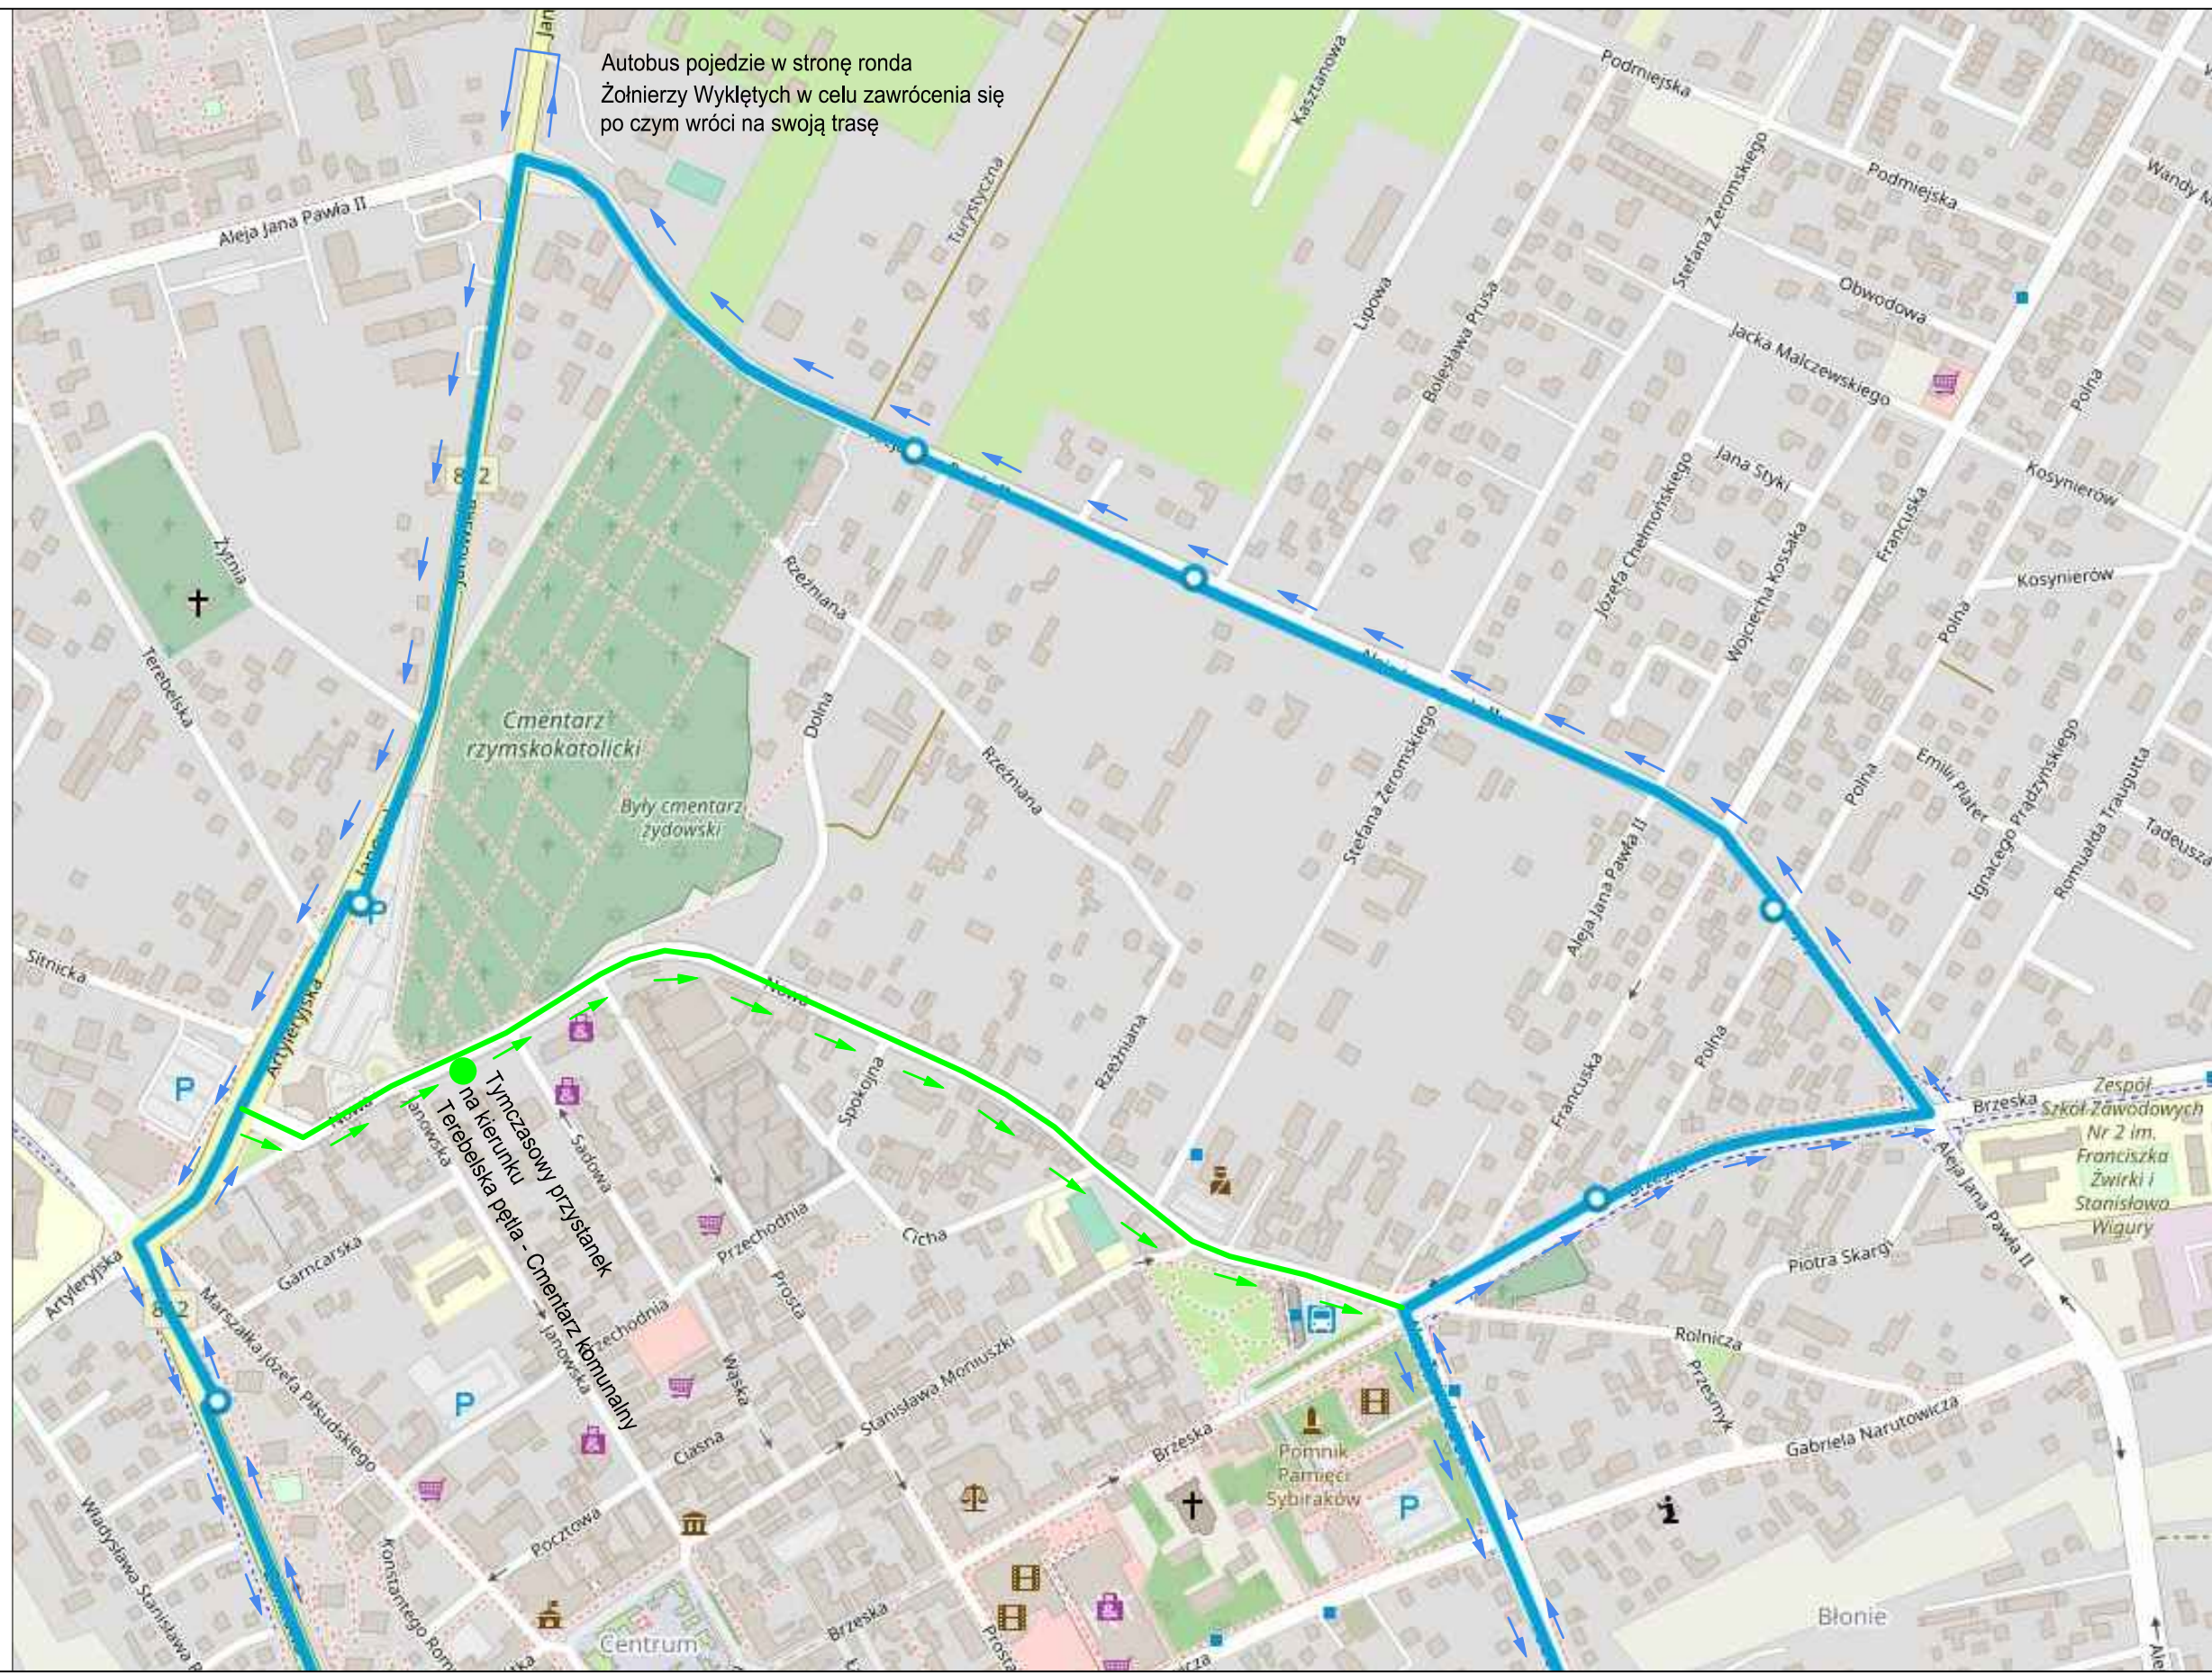

Plansza zmiany trasy - Linia T

 - objazd linii T na kierunku Terebelska pętla - Cmentarz komunalny